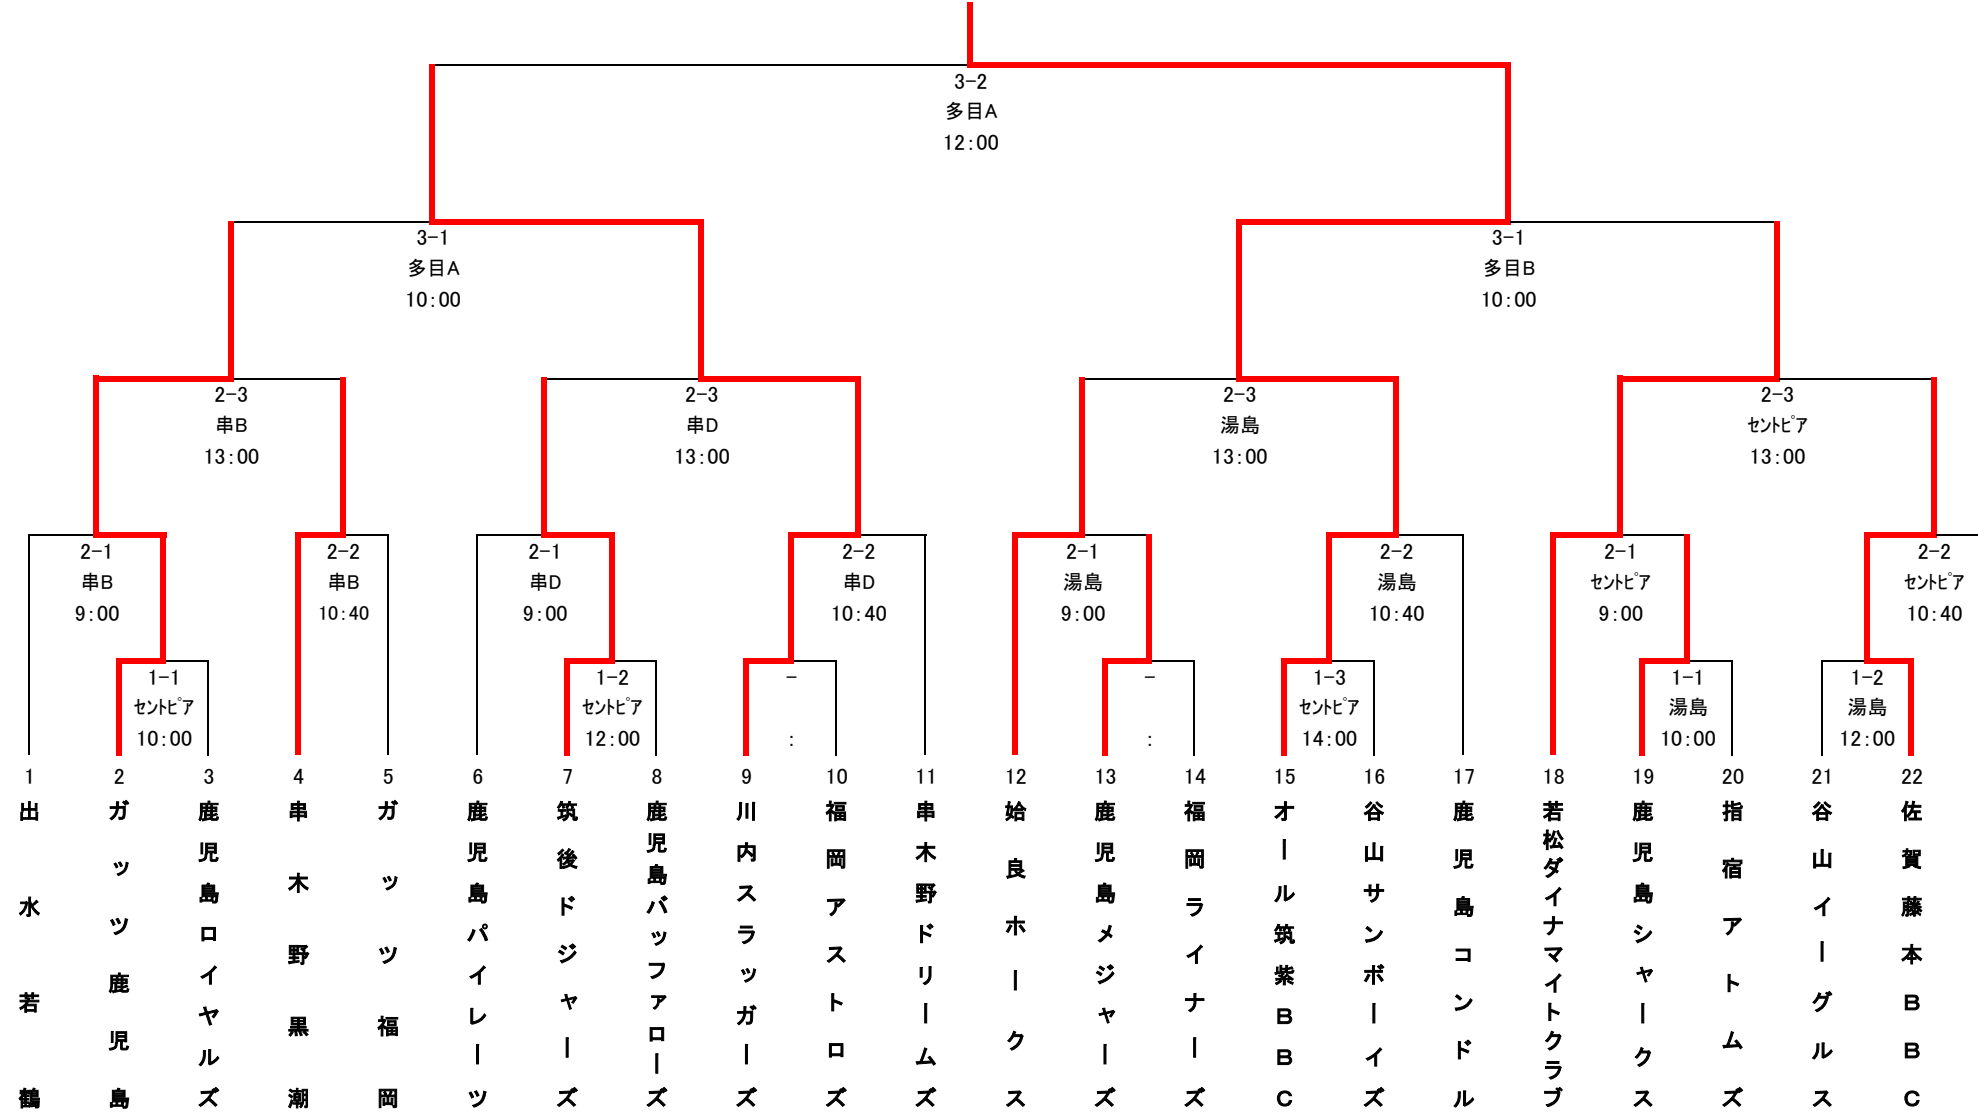

多目A 薩摩川内市総合運動公園多目G  
 多目B 薩摩川内市総合運動公園多目G  
 セントピア 薩摩川内市セントピアランド  
 湯島 薩摩川内湯島ランド  
 串B いちき串木野市多目ランドB  
 串D いちき串木野市多目ランドD

# 第 2 4 回 全 九 州 鹿 児 島 大 会 小 学 部

## 優勝 オール筑紫 B B C

T E A M	1	2	3	4	5	6	7			計
川内スラッガーズ	0	0	0	0	1	0				1
オール筑紫BBC	0	0	1	1	2	0				4